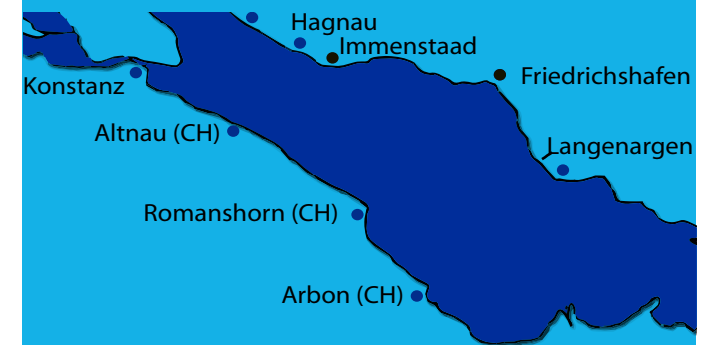

Fahrt-Tickets erhalten Sie an Bord.

Besondere Angebote

sehen Sie an unseren Aushängen, den Veranstaltungskalendern und auf unserer Homepage: www.cms-schifffahrt.de

IHRE CHARTERMÖGLICHKEITEN

- Incentives, Schulungen oder Seminare
- Ihre Familienfeier mit uns auf dem See
- Die Weihnachtsfeier Ihres Betriebes
- Ihre Hochzeit an Bord
- Ihr Firmen- oder Abteilungsfeier
- Ihre private Party

MB Seeschwalbe Rund- und Sonderfahrten

Rund- fahrten

Wir bieten Ihnen bei schönem Wetter Rundfahrten ab Friedrichshafen Seepromenade an. In der Zeit zwischen Ostern und Oktober bei schönem Wetter am Wochenende und in den Schulferien auch unter der Woche. Die Fahrten finden zwischen 11.00 - 17.00 Uhr statt. Informationen finden Sie vor Ort oder unter im Internet.